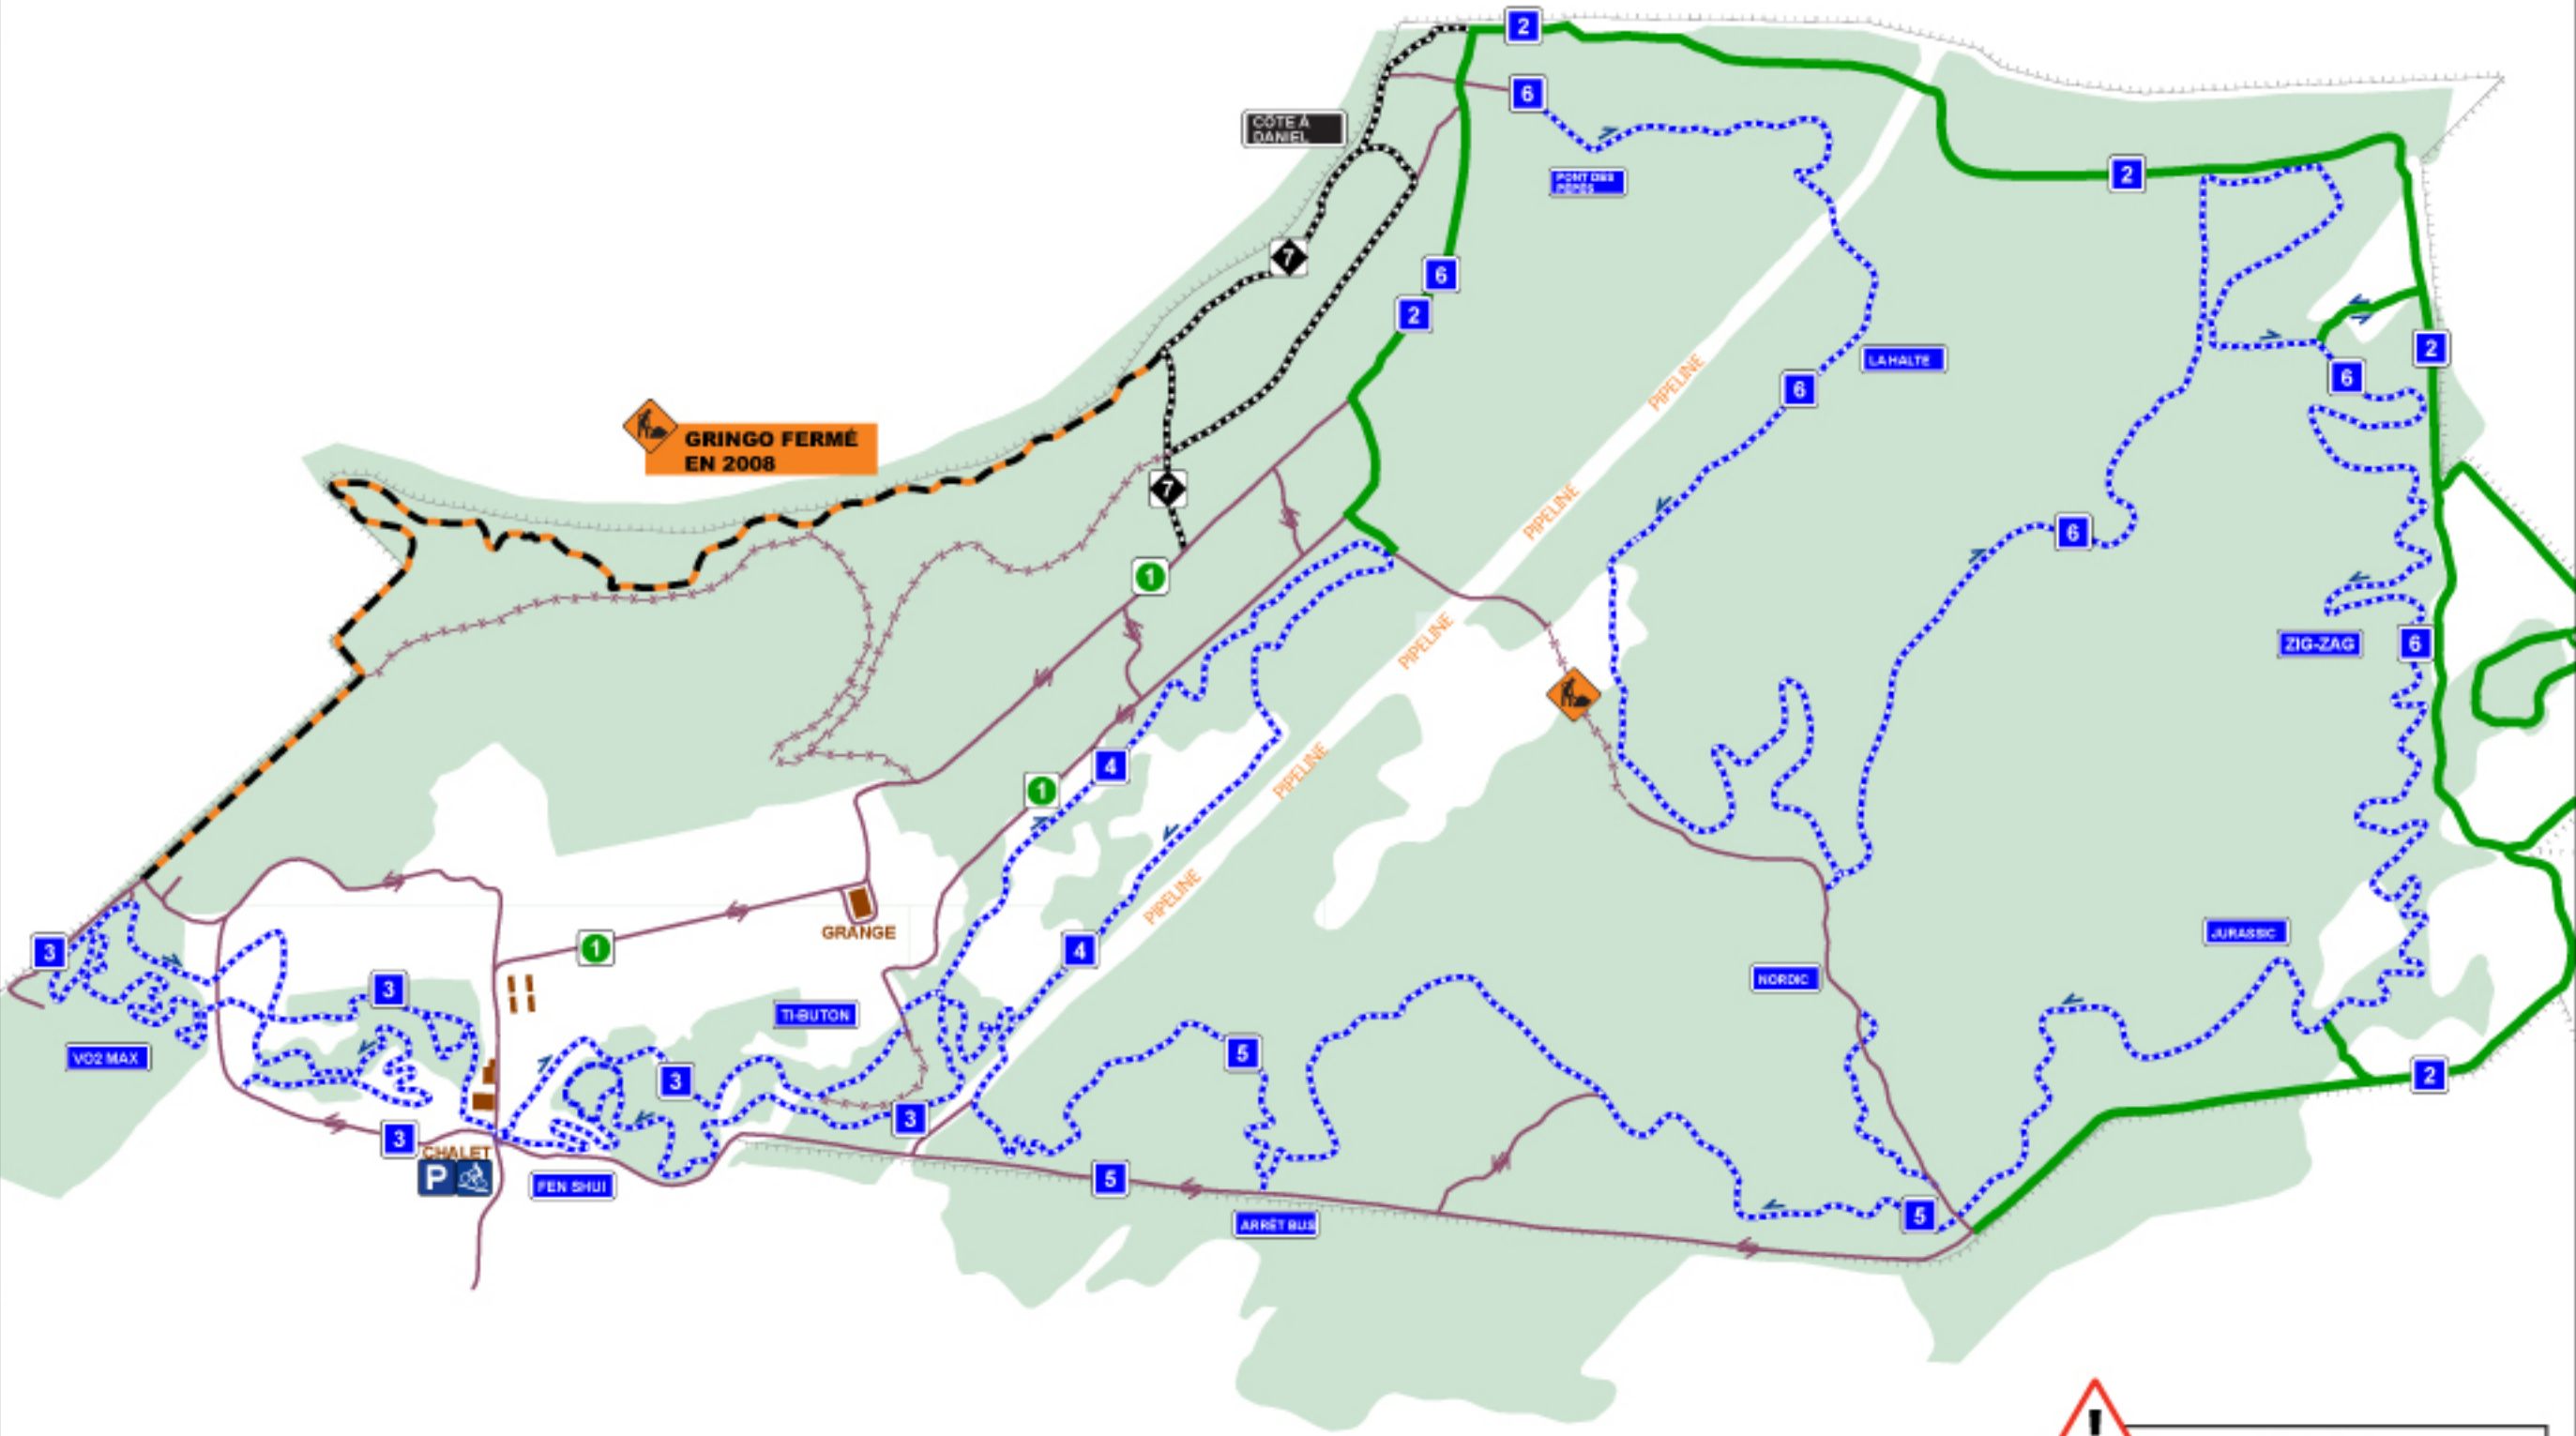

COEURS VAILLANTS 2008

- SENTIER DÉBUTANT
- SENTIER INTERMÉDIAIRE
- SENTIER AVANCÉ
- SENTIER DOUBLE-TRACE
- SENTIER SIMPLE-TRACE
- ROUTE PRINCIPALE
- CHEMIN DE SERVICE
- CHEMIN FERMÉ
- DIRECTION DES SENTIERS

- CIRCUITS**
- BAMBINO
 - EXPRESSO
 - CARDIO
 - BANDITO
 - IMPRO
 - MOSQUITO
 - GRINGO

TÉLÉPHONE EN CAS D'URGENCE:
450.653.2031

IMPORTANT:
LES SENTIERS SE TROUVENT SUR UNE BASE MILITAIRE. EN TOUT TEMPS, LES ACTIVITÉS MILITAIRES ONT PRIORITÉS. LES SENTIERS SONT FERMÉS 48H SUITE À UNE PLUIE. VEUILLEZ RESPECTER CETTE FERMETURE AFIN DE PRÉSERVER LA QUALITÉ DES SENTIERS. CONSULTEZ LE SITE WEB POUR CONNAÎTRE L'OUVERTURE.